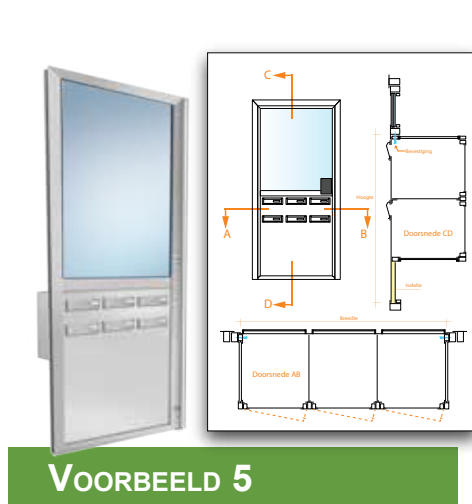

SX= STRUCTUUR (COATEX) M= MAT MAT ANO= MAT GEANODISEERD

VOORBEELD 1

VOORBEELD 2

VOORBEELD 3

VOORBEELD 4

VOORBEELD 5

VOORBEELD 6

KLEPPEN VOOR MUURBEVESTIGING