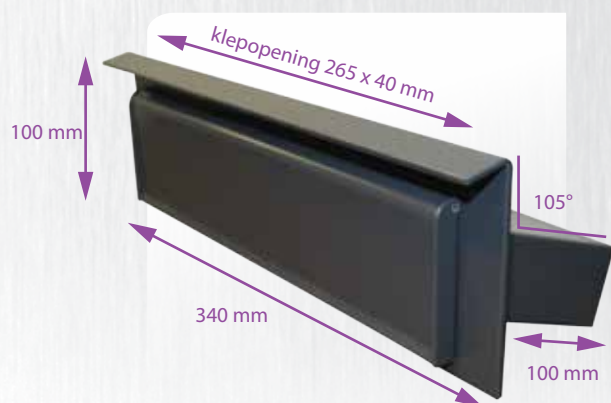

SX= STRUCTUUR (COATEX) M= MAT

VOOR DE DOE-HET-ZELVERS ONDER ONS HEBBEN WIJ OOK KLEPPEN, DEUREN EN INBOUWBUSSEN IN ONS AANBOD.
 DEZE PRODUCTEN MAKEN WIJ EVENEENS OP MAAT EN IN ALLE RAL-KLEUREN.

K11 A

K11 B

K11 A + SCHACHT

K11 B + SCHACHT

DEUREN

OOK ONZE DEURTJES ZIJN APART VERKRIJGBAAR:

- INOX PIANOSCHARNIER
- CILINDERSLOT MET 2 SLEUTELS
- OVERLAPPINGSPROFIEL 18 MM RONDOM
- EVENTUEEL BEVESTIGINGSDOKEN
- MAATWERK