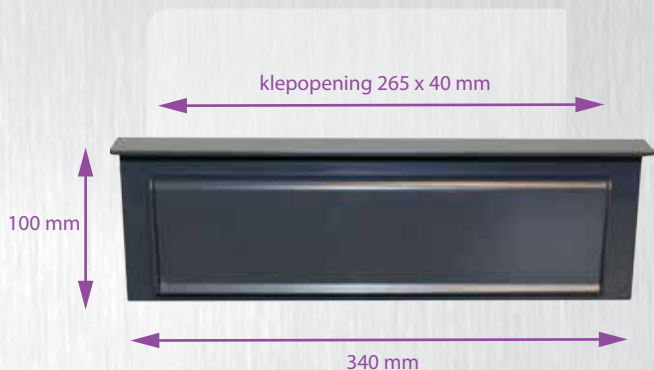

KLEPPEN VOOR MUURBEVESTIGING

- *RAL 6SX09 Groen structuur
- *RAL 7M16 Grijs mat
- *RAL 7SX21 Zwartgrijs structuur
- *RAL 9M01 Crème wit mat
- *RAL 9SX06 Lichtgrijs structuur
- *RAL 9SX07 Zilvergrijs structuur

STANDAARDKLEUREN VOOR KLEPPEN VOOR MUURBEVESTIGING
*OPGELET: DE AFGEBEELDE RAL-KLEUREN ZIJN SLECHTS EEN INDICATIE.

SX= STRUCTUUR (COATEX) M= MAT

VOOR DE DOE-HET-ZELVERS ONDER ONS HEBBEN WIJ OOK KLEPPEN, DEUREN EN INBOUWBUSSEN IN ONS AANBOD.
DEZE PRODUCTEN MAKEN WIJ EVENEENS OP MAAT EN IN ALLE RAL-KLEUREN.

K11 A