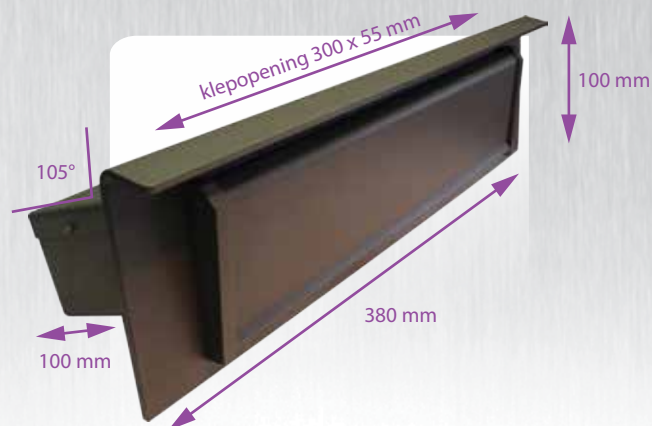

K11 B + SCHACHT