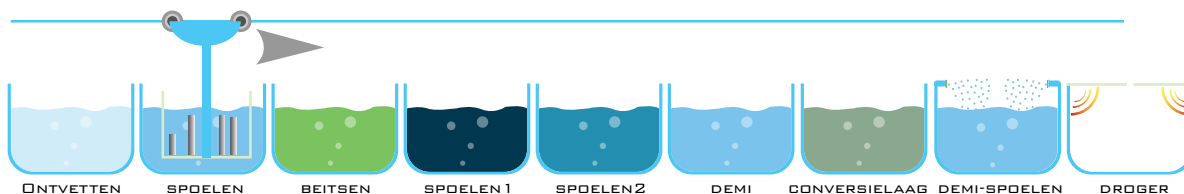

LEUK WEETJE

DE BRIEVENBUSSEN WORDEN GEPOEDERCOAT DOOR ONZE ZUSTERFIRMA ALU-COATING, DIE INNOVEERT EN INVESTEERT IN EEN GEZONDE EN VEILIGE MILIEUOMGEVING. WE KOZEN VOOR EEN NIEUWE LAKKERIJ MET EEN CHROOMVRIJE CONVERSIETVOORBEHANDELING. HIERDOOR WORDEN ZWARE EN GIFTIGE METALEN ZOALS CHROOMVI VOLLEDIG GEWEERD UIT HET PRODUCTIEPROCES. ONZE AFVAL- EN WATERSTROMEN CIRCULEREN IN EEN GESLOTEN CIRCUIT.

ER WORDT DUS GEEN AFVALWATER GELOOSD ZODAT ER GEEN SCHADELIJKE STOFFEN IN HET MILIEU TERECHTKOMEN. EN TOT SLOT, OM HET MILIEU NOG MINDER TE BELASTEN, RECUPEREREN EN GEBUIKEN WIJ REGENWATER. ALS MILIEUBEWUST BEDRIJF INVESTEERT LAROB VOORTDUREND IN DE NODIGE ZUIVERINGSINSTALLATIES.

4 KLEUREN, POEDERCOATEN, ...