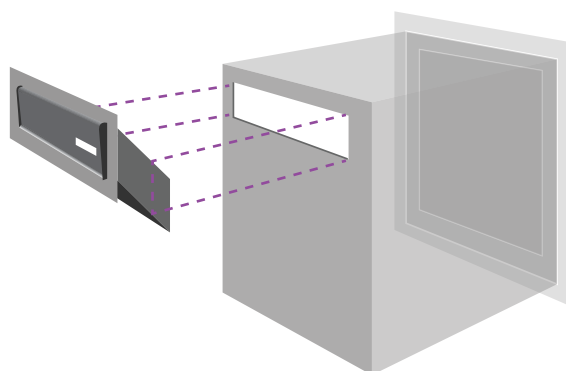

K11 A + SCHACHT

K11 B + SCHACHT

DEUREN

OOK ONZE DEURTJES ZIJN APART VERKRIJGBAAR:

- INOX PIANOSCHARNIER
- CILINDERSLOT MET 2 SLEUTELS
- OVERLAPPINGSPROFIEL 18 MM RONDOM
- EVENTUEEL BEVESTIGINGSDOKEN
- MAATWERK