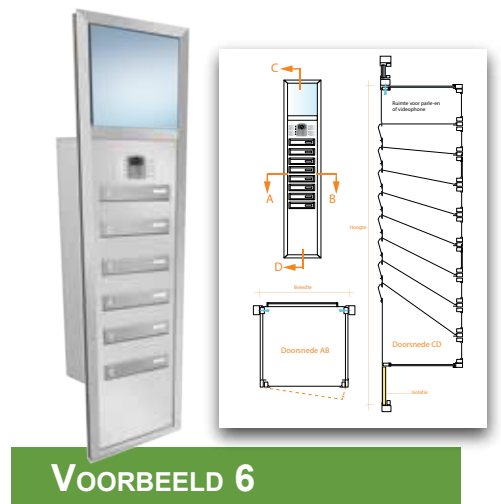

SX= STRUCTUUR (COATEX) M= MAT MAT ANO= MAT GEANODISEERD

VOORBEELD 1

VOORBEELD 2

VOORBEELD 3

VOORBEELD 4

VOORBEELD 5

VOORBEELD 6

KLEPPEN VOOR MUURBEVESTIGING